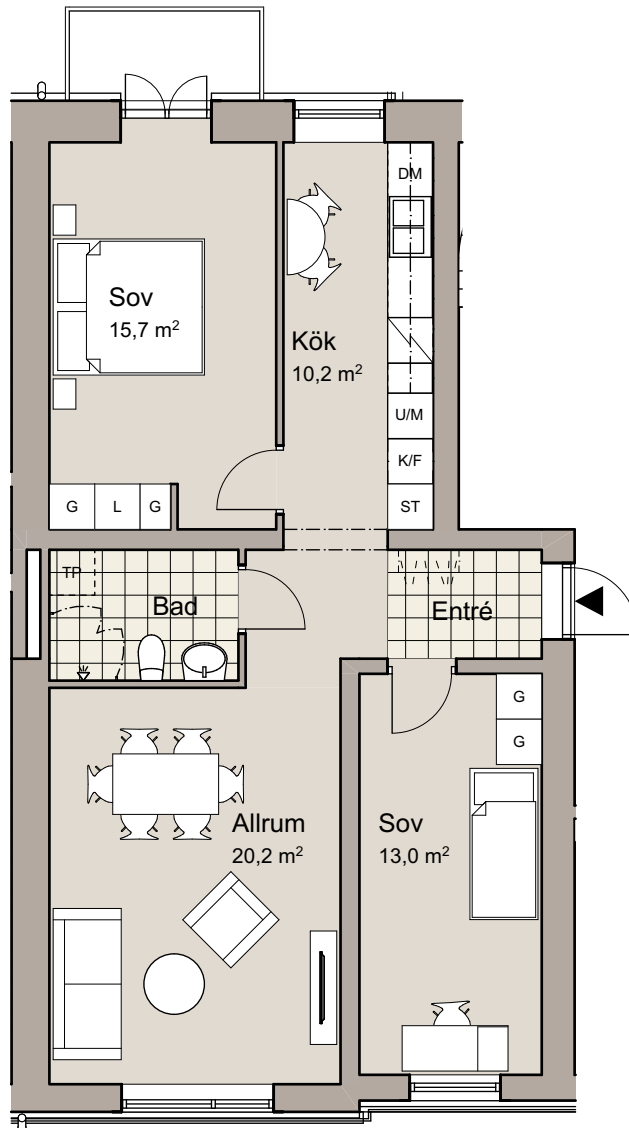

KORPEN 11, HUS C

Våning 1

LGH. 1001 (22601-1060)

3 RoK

73,4 m²

DM	Diskmaskin	TP	Tvättpelare
K	Kylskåp	ST	Städsåp
F	Frys	G	Garderob
K/F	Kyl / Frys	L	Linnesåp
U/M	Ugn / Micro		Klådstång

BroGripen

skala 1:100