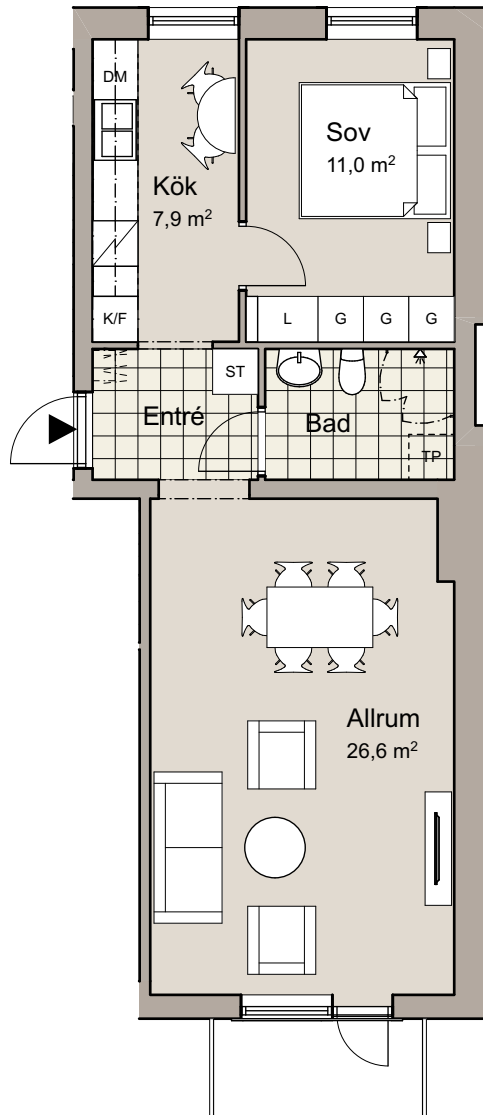

KORPEN 11, HUS C

Våning 3

LGH. 1201 (22601-1072)
2 RoK
54,9 m²

DM	Diskmaskin	TP	Tvättpelare
K	Kylskåp	ST	Städsåp
F	Frys	G	Garderob
K/F	Kyl / Frys	L	Linnesåp
U/M	Ugn / Micro		Klådstång

skala 1:100
0 1 2 3 4 5m