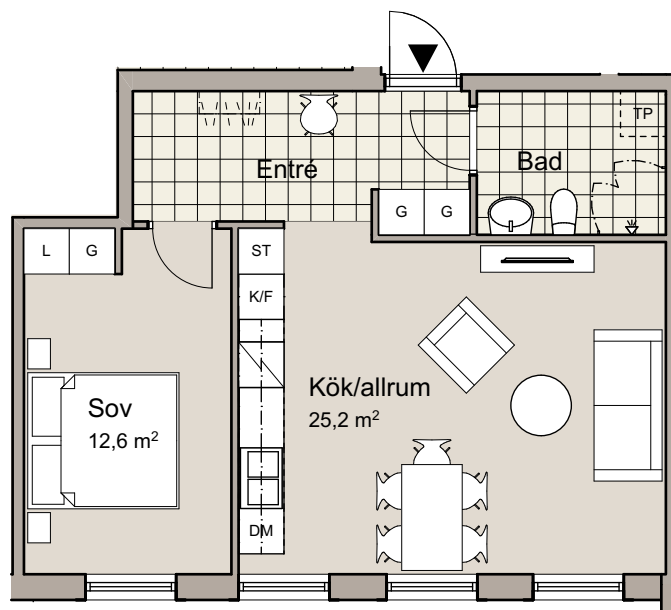

# KORPEN 11, HUS C

Våning 2

LGH. 1102 (22601-1070)  
2 RoK  
51,6 m<sup>2</sup>

DM	Diskmaskin	TP	Tvättpelare
K	Kylskåp	ST	Städsåp
F	Frys	G	Garderob
K/F	Kyl / Frys	L	Linnesåp
U/M	Ugn / Micro		Klådstång

BroGripen

skala 1:100  
0 1 2 3 4 5m

2022-09-06

Mindre avvikelser kan förekomma. Rätt till ändringar förbehålles.