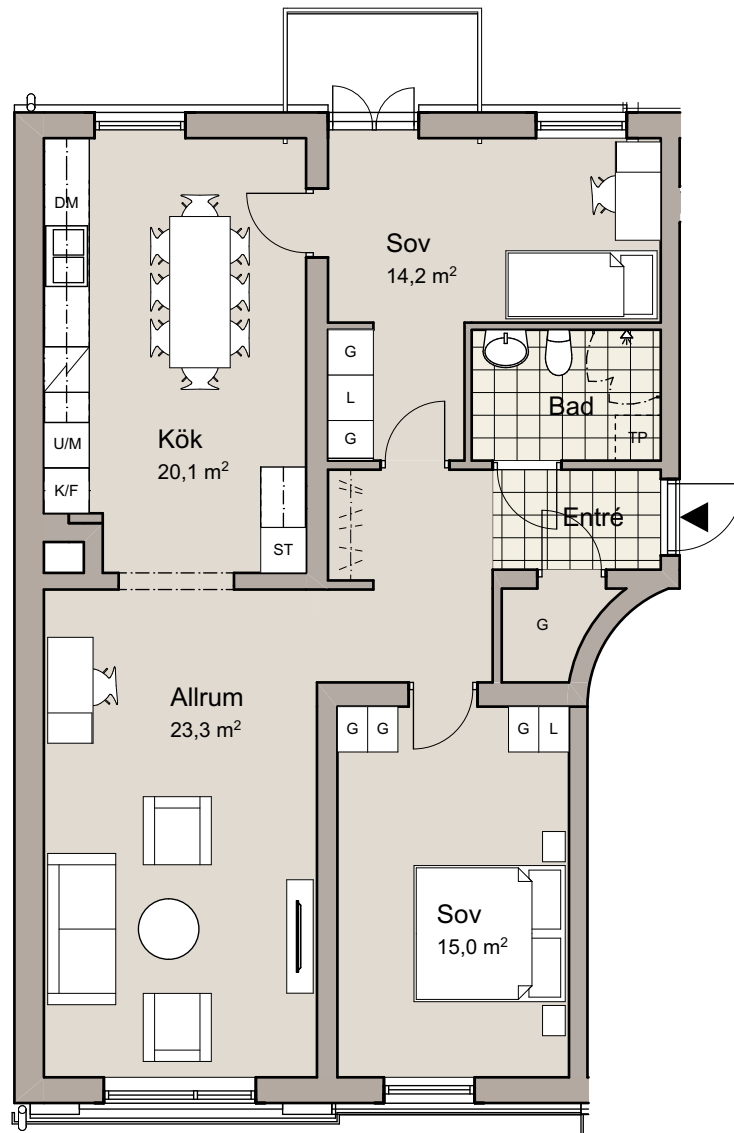

KORPEN 11, HUS C

Våning 1

LGH. 1001 (22601-1068)

3 RoK
93,9 m²

DM	Diskmaskin	TP	Tvättpelare
K	Kylskåp	ST	Städsåp
F	Frys	G	Garderob
K/F	Kyl / Frys	L	Linnesåp
U/M	Ugn / Micro		Klädstång

BroGripen

skala 1:100
0 1 2 3 4 5m