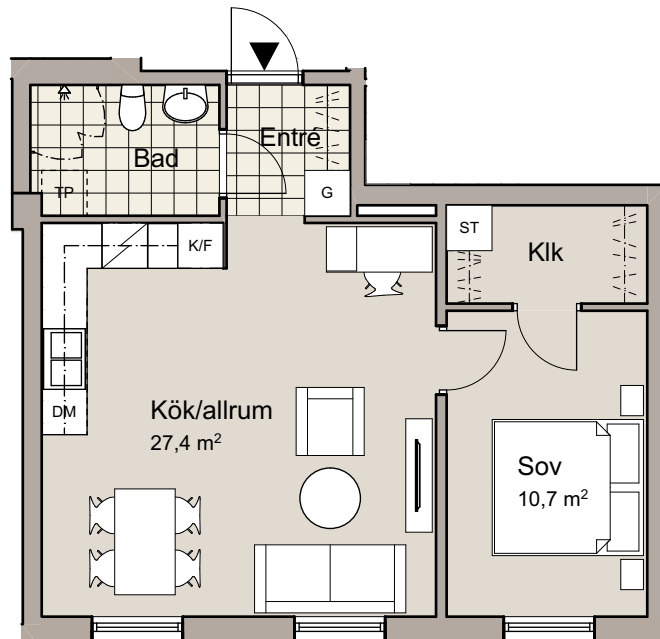

# KORPEN 11, HUS C

Våning 2

LGH. 1102 (22601-1063)  
2 RoK  
50,0 m<sup>2</sup>

DM	Diskmaskin	TP	Tvättpelare
K	Kylskåp	ST	Städsåp
F	Frys	G	Garderob
K/F	Kyl / Frys	L	Linnesåp
U/M	Ugn / Micro		Klådstång

skala 1:100  
0 1 2 3 4 5m