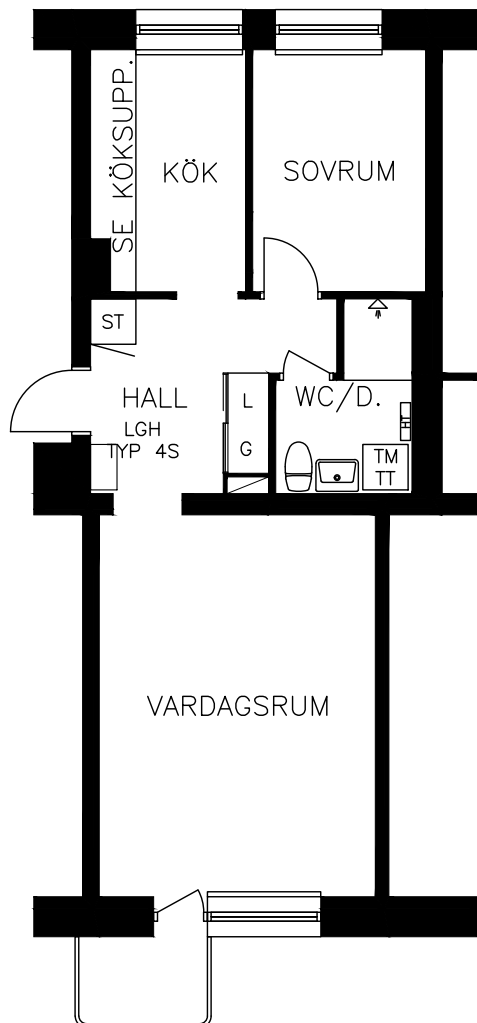

# LGH TYP 4S

Kv. Sälen 3

LGH: 1086

1088

1090

1092

meter